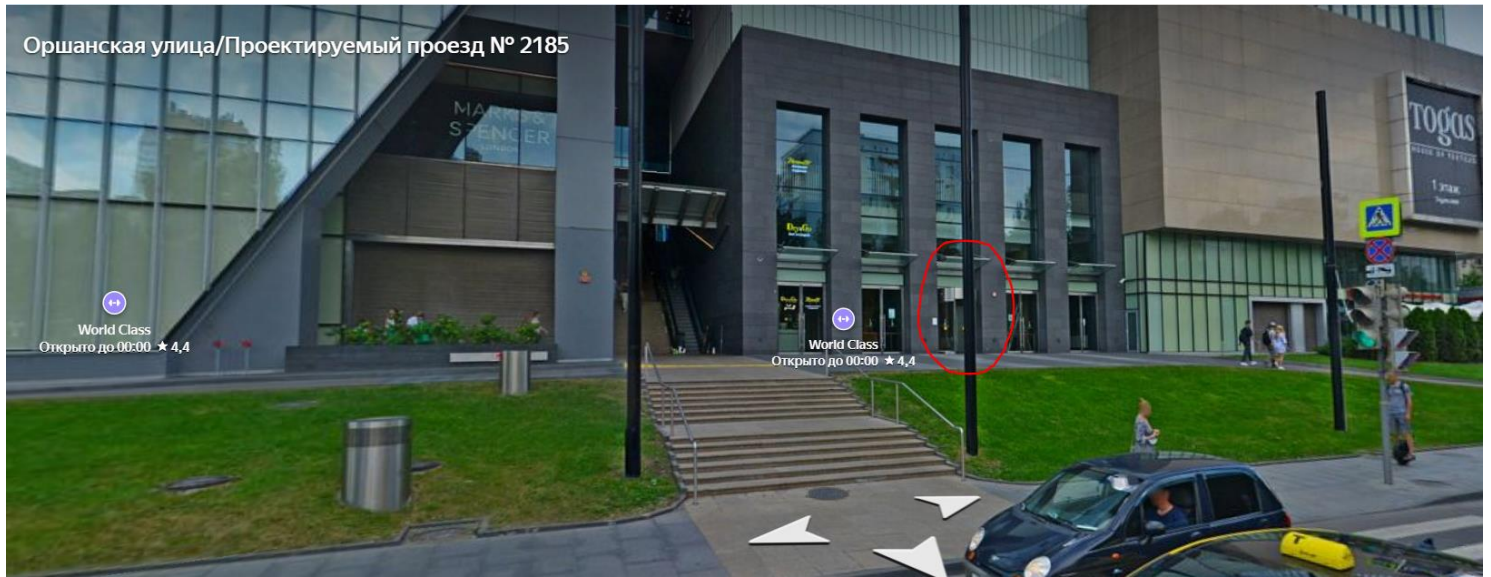

1. Если Вы пешком.

1.1. Главный вход в **БЦ Кунцево плаза**, вход с Оршанской улицы, после ресепшена, турникет слева, блок В. Поднимаетесь на нужный этаж. Если на лифте А, В – вход в офис слева, если лифт С – вход в офис справа.

1.2. Вход в **ТЦ Кунцево плаза** слева от главного входа в БЦ, по эскалатору вверх, попадаете на 2ой этаж, сразу поворачиваете направо к турникету, после турникета, сразу справа дверь к лифтам. Поднимаетесь на нужный этаж. Если на лифте А, В – вход в офис слева, если лифт С – вход в офис справа.

2. Если Вы на машине.

2.1. Бесплатная парковка первые 3 часа на подземном паркинге **ТЦ Кунцево плаза**.

Въезд с Ярцевской улицы, спускаетесь на любой из этажей (-3, -4, -5), после шлагбаума прямо до конца, слева будет проход к лифту, на нём поднимаетесь на 1ый этаж, выходите в ТЦ, сразу направо на эскалатор на 2ой этаж, проходите к турникетам между магазином часов и выходом на улицу, после турникетов сразу направо дверь к лифтам. Поднимаетесь на нужный этаж. Если на лифте А,В – вход в офис слева, если лифт С – вход в офис справа.