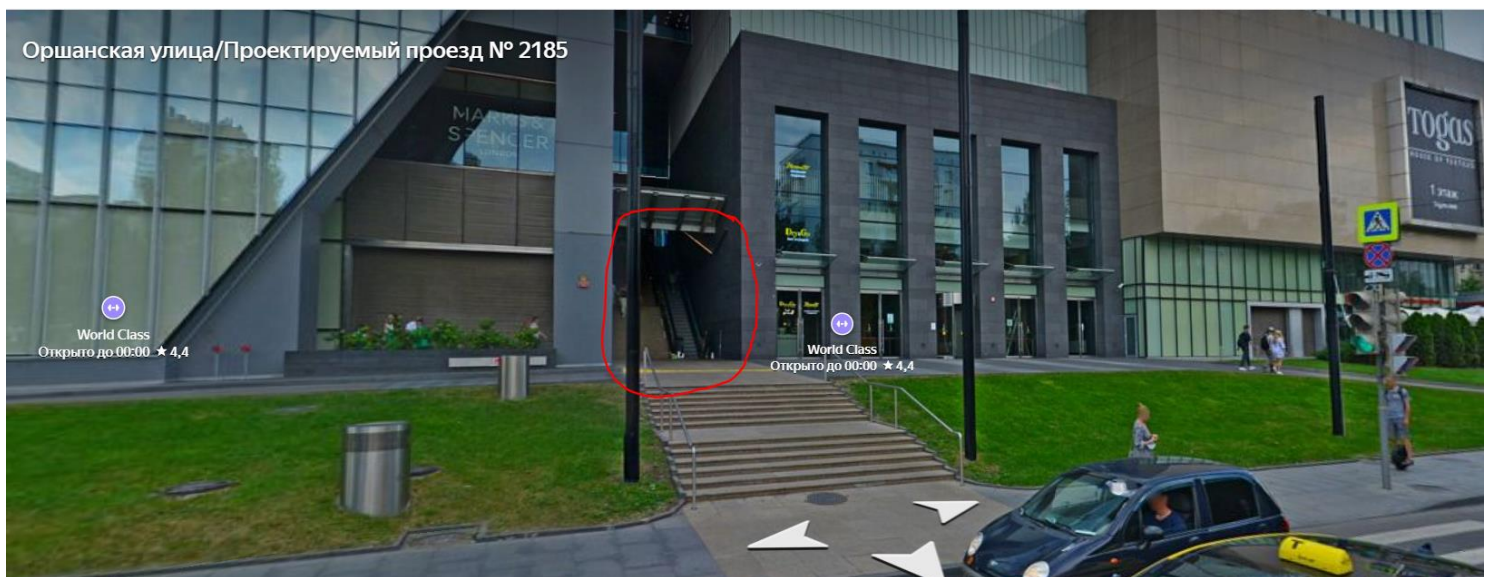

1. Если Вы пешком.

1.1. Главный вход в **БЦ Кунцево плаза**, вход с Оршанской улицы, после ресепшена, турникет слева, блок В. Поднимаетесь на нужный этаж. Если на лифте А, В – вход в офис слева, если лифт С – вход в офис справа.

1.2. Вход в **ТЦ Кунцево плаза** слева от главного входа в БЦ, по эскалатору вверх, попадаете на 2ой этаж, сразу поворачиваете направо к турникету, после турникета, сразу справа дверь к лифтам. Поднимаетесь на нужный этаж. Если на лифте А, В – вход в офис слева, если лифт С – вход в офис справа.

2. Если Вы на машине.

2.1. Бесплатная парковка первые 3 часа на подземном паркинге **ТЦ Кунцево плаза**.

Въезд с Ярцевской улицы, спускаетесь на любой из этажей (-3, -4, -5), после шлагбаума прямо до конца, слева будет проход к лифту, на нём поднимаетесь на 1ый этаж, выходите в ТЦ, сразу направо на эскалатор на 2ой этаж, проходите к турникетам между магазином часов и выходом на улицу, после турникетов сразу направо дверь к лифтам. Поднимаетесь на нужный этаж. Если на лифте А,В – вход в офис слева, если лифт С – вход в офис справа.